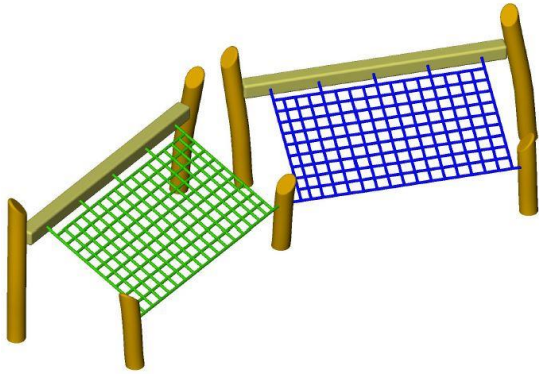

Netzbank Robinie 2er

Artikelnr.: 17-7859

- Robinienstämme 14 - 18 cm Durchmesser
 - natürlich gewachsen, entsplintet, geschliffen und unbehandelt
 - Länge je Sitzbank ca. 160cm
 - Tampe mit Sicherheitsnetz aus Herkulesseil Ø 16 mm
 - Sitzhöhe: ca. 40 cm Tampenhöhe: ca. 90 cm
 - Netzfarbe: grün, blau
- Auf Wunsch können die Netzfarben geändert werden

Fallschutz: Rasen, Sand, Rundkies, Fallschutzplatten oder Hackschnitzel

Erforderliche Fundamente:

Die Robinienstämme werden direkt einbetoniert

- 7 Stück L: 60 x B: 60 x T: 50 cm

Montagezeit ca. 4 Stunden mit je 2 Personen (ohne Fundamentarbeiten)

Netzbank Robinie 2er Art.Nr. 17-7859

Maße gesamt: Ca. 80 kg (schwerstes Stück)
Benötigte Fallschutzfläche: ca. 5 x 7,5 m
Fallschutzbelag: Rasen, Rundkies, Fallschutzplatten, Hackschnitzel
Max. Fallhöhe: ca. 90cm
Fundamente (Beton): 7 Stück L: 60 x B: 60 T: 50 cm
Montagezeit (ohne Fundamentarbeiten): ca. 4 Stunden mit 2 Personen
Empfohlene Altersgruppe: ab ca. 3 Jahre

Ansicht:

Maße in cm

Bedingt durch den besonderen Wuchs und die natürliche Verarbeitung handelt es sich bei allen angegebenen Maßen um ZIRKA-Werte. Wir behalten uns technische Änderungen vor. Maße vor Ort prüfen! Die Spielgeräte werden nach der DIN EN 1176 gefertigt.