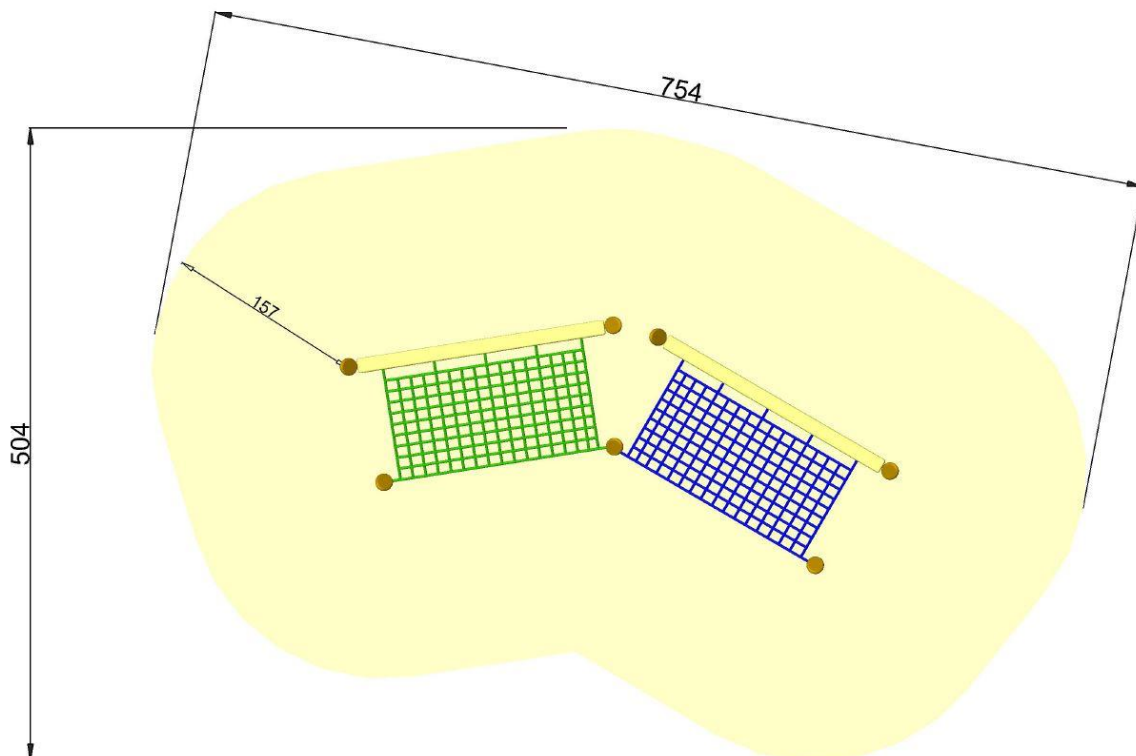

Netzbank Robinie 2er

Artikelnr.: 17-7859

- Robinienstämme 14 - 18 cm Durchmesser
 - natürlich gewachsen, entsplintet, geschliffen und unbehandelt
 - Länge je Sitzbank ca. 160cm
 - Tampe mit Sicherheitsnetz aus Herkulesseil Ø 16 mm
 - Sitzhöhe: ca. 40 cm Tampenhöhe: ca. 90 cm
 - Netzfarbe: grün, blau
- Auf Wunsch können die Netzfarben geändert werden

Fallschutz: Rasen, Sand, Rundkies, Fallschutzplatten oder Hackschnitzel

Erforderliche Fundamente:

Die Robinienstämme werden direkt einbetoniert

- 7 Stück L: 60 x B: 60 x T: 50 cm

Montagezeit ca. 4 Stunden mit je 2 Personen (ohne Fundamentarbeiten)

Netzbank Robinie 2er Art.Nr. 17-7859

Maße gesamt: Ca. 80 kg (schwerstes Stück)
Benötigte Fallschutzfläche: ca. 5 x 7,5 m
Fallschutzbelag: Rasen, Rundkies, Fallschutzplatten, Hackschnitzel
Max. Fallhöhe: ca. 90cm
Fundamente (Beton): 7 Stück L: 60 x B: 60 T: 50 cm
Montagezeit (ohne Fundamentarbeiten): ca. 4 Stunden mit 2 Personen
Empfohlene Altersgruppe: ab ca. 3 Jahre

Ansicht:

Maße in cm

Bedingt durch den besonderen Wuchs und die natürliche Verarbeitung handelt es sich bei allen angegebenen Maßen um ZIRKA-Werte. Wir behalten uns technische Änderungen vor. Maße vor Ort prüfen! Die Spielgeräte werden nach der DIN EN 1176 gefertigt.